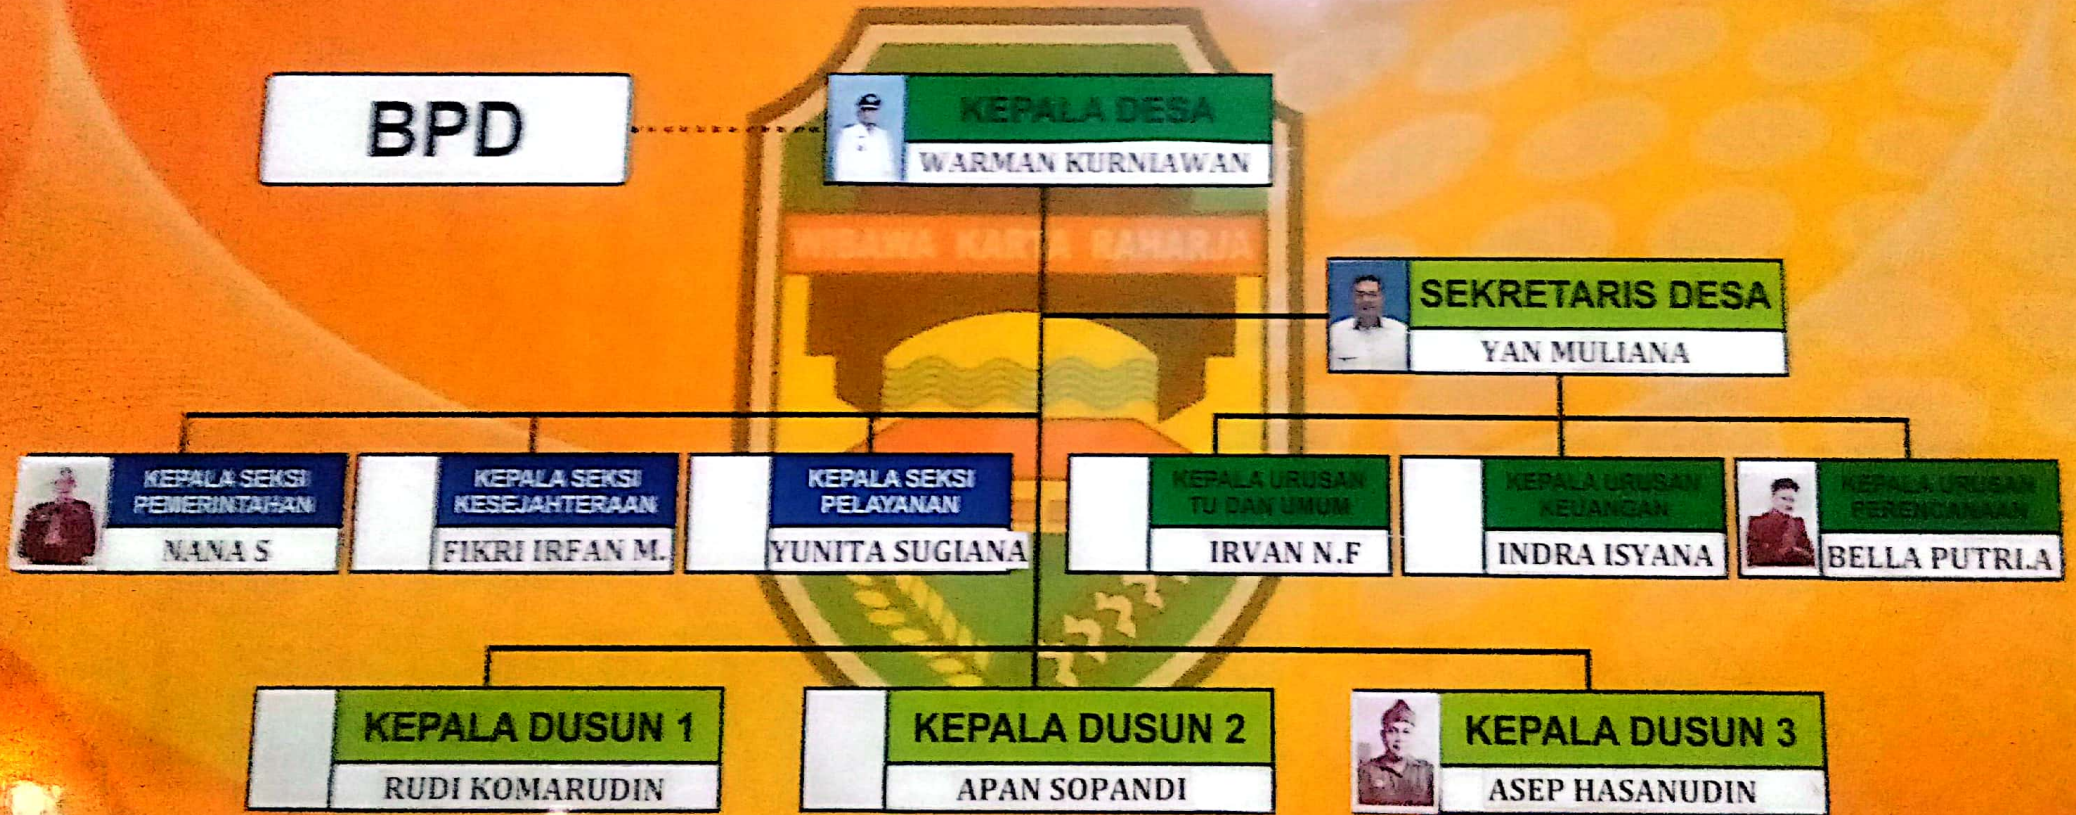

STRUKTUR ORGANISASI PEMERINTAHAN DESA HEGARMANAH

JLN. RAYA INDUSTRI KM. 7 KEC. BABAKANCIKAB. PURWAKARTA

CATAT. N: